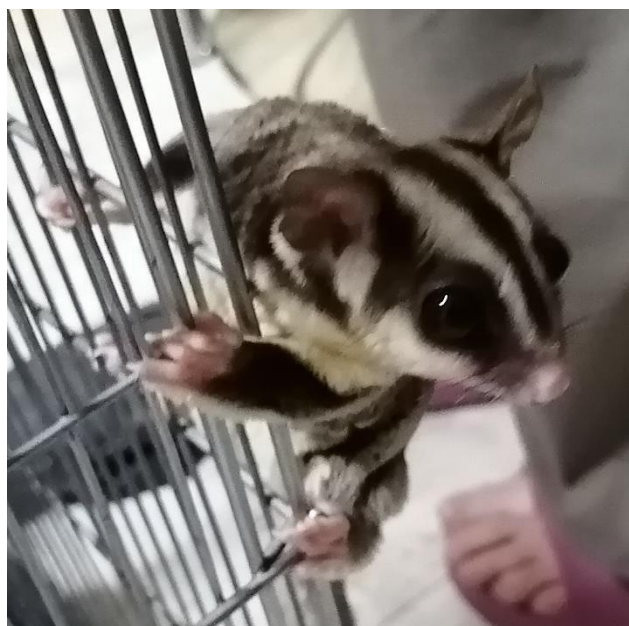

# 新しい飼主さんを探しています

1925～

1941

(令和6年12月6日)

(令和7年1月9日)

種類: フクロモモンガ  
性別: オス4匹 メス5匹  
年齢: 1～8歳がいます  
避妊去勢: 未  
健康状態: おそらく良好  
募集の経緯: もらってきた2匹が増えて飼うのが難しいため

(飼育場所: 港区)

※動物のプロフィールは、飼主さんからの申告によるものです。