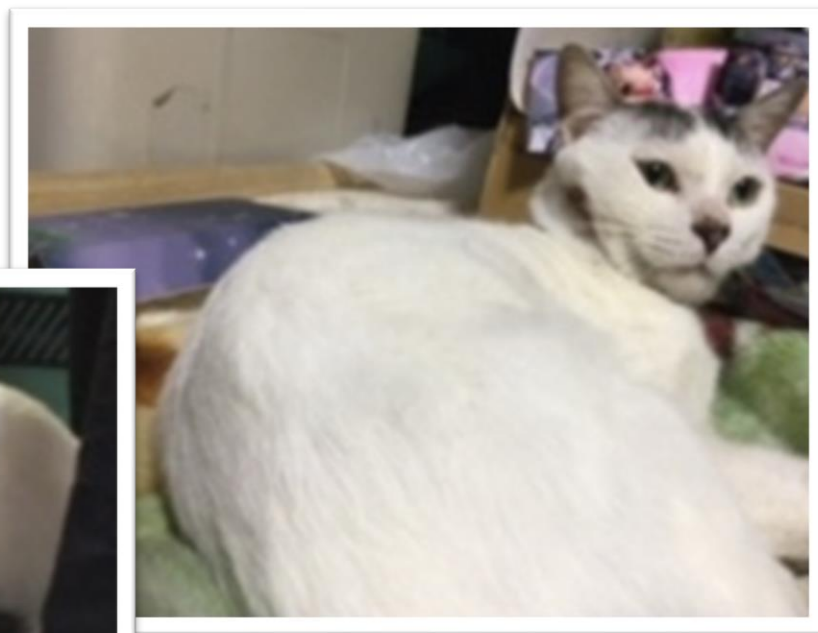

新しい飼主さんを探しています

256

(令和3年2月21日)

毛色:白

年齢:2歳

性別:男の子

性格:少し人見知りで逃げます

伝えたいこと:ストレスで顔の横をかきむしり傷があります