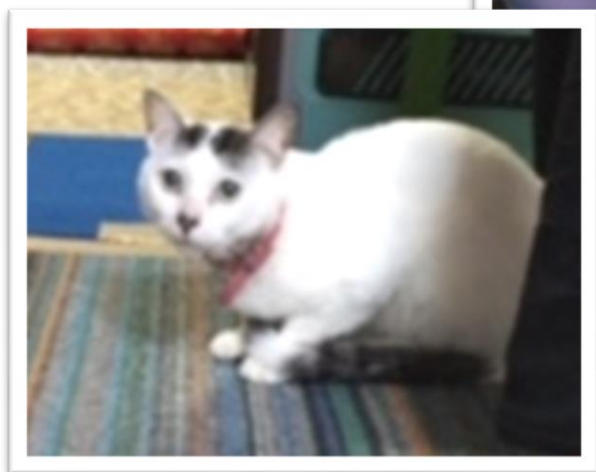

新しい飼主さんを探しています

256

(令和3年2月21日)

毛色:白

年齢:2歳

性別:男の子

性格:少し人見知りで逃げます

伝えたいこと:ストレスで顔の横をかきむしり傷があります